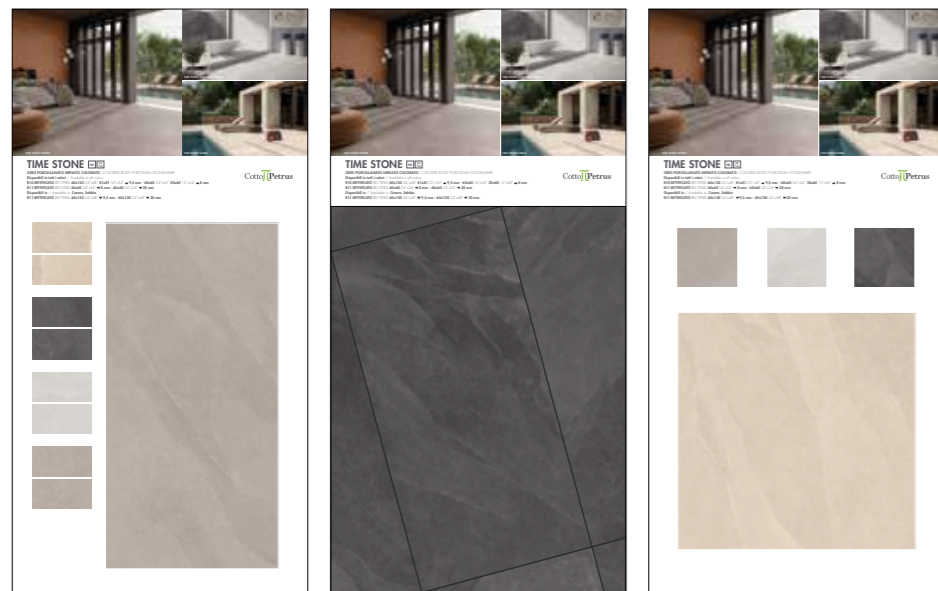

TIME STONE SPECIAL PIECES

20
TMS021 - €9,90/pz Time Stone Ghiaccio
TMS022 - €9,90/pz Time Stone Cenere
TMS023 - €9,90/pz Time Stone Grafite
TMS024 - €9,90/pz Time Stone Sabbia

1
30x60x5 cm - €155,10/pz
30x120x5 cm - €301,40/pz

1
30x60x5 cm - €239,80/pz
30x120x5 cm - €396,00/pz

PESI E MISURE WEIGHT AND SIZES / POIDS ET MESURES / GEWICHTE UND VERPACKUNGEN							
dimensioni sizes dimensions abmessungen	spessore thickness épaisseur stärke	pz./collo pcs./box pc./boite stk./ktn	mq./collo sqm./box m./boite qm./ktn	kg./collo kg./box kg./boite kg./ktn	colli/europal box/europal boites/europal ktn/europal	mq./europal sqm./europal m./europal qm./europal	kg./europal kg./europal kg./europal kg./europal
30x60 RTT R10	8 mm	10	1,80	28,75	32	57,60	940
60x60 RTT R10/R11	8 mm	5	1,80	28,75	32	57,60	940
81x81 RTT R10	9,5 mm	3	1,97	40,71	32	63,04	1320
60x120 RTT R10/R11	9,5 mm	2	1,44	30,50	35	50,40	1095
60x60 RTT R11	20 mm	2	0,72	31,60	30	21,60	975
60x120 RTT R11	20 mm	1	0,72	32,50	30	21,60	995
Battiscopa 7,2x60	9,5 mm	20	12 ml/collo	16,45			

TIME STONE MERCHANDISING

PANNELLI PANELS 100,5x200,5 cm

PTMS1
Time Stone 60x120

PTMS1
Time Stone 60x120

PTMS2
Time Stone 81x81