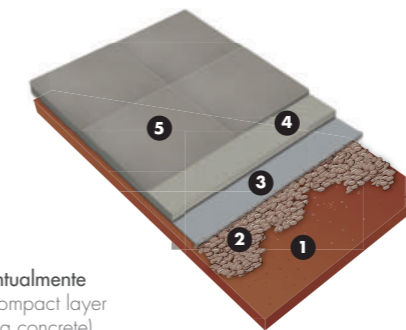

1. 1 Terreno • Ground
2. 2 Strato di ghiaia compatto eventualmente stabilizzato con calcestruzzo • Compact layer of gravel (eventually stabilized using concrete)
3. 3 Strato di livellamento in calcestruzzo avente spessore adeguato. Pendenza 1,25-2,5% • Concrete leveling layer with adequate thickness. Inclination 1,25-2,5%
4. 4 Massetto di 8-10 cm con rete elettrosaldata posizionata a metà dello spessore dello strato • 8-10 cm screed, arc welded mesh to be positioned in the centre
5. 5 Lastra • Slab

Posa delle lastre con un collante per esterni seguendo sempre le indicazioni specifiche del produttore dell'adesivo utilizzato e seguendo la tecnica della doppia spalmatura • Slabs must be fixed by using an adhesive suitable for outdoor use and strictly following the instructions and specifications indicated by the adhesive's manufacturer (a double adhesive layer is always recommended)