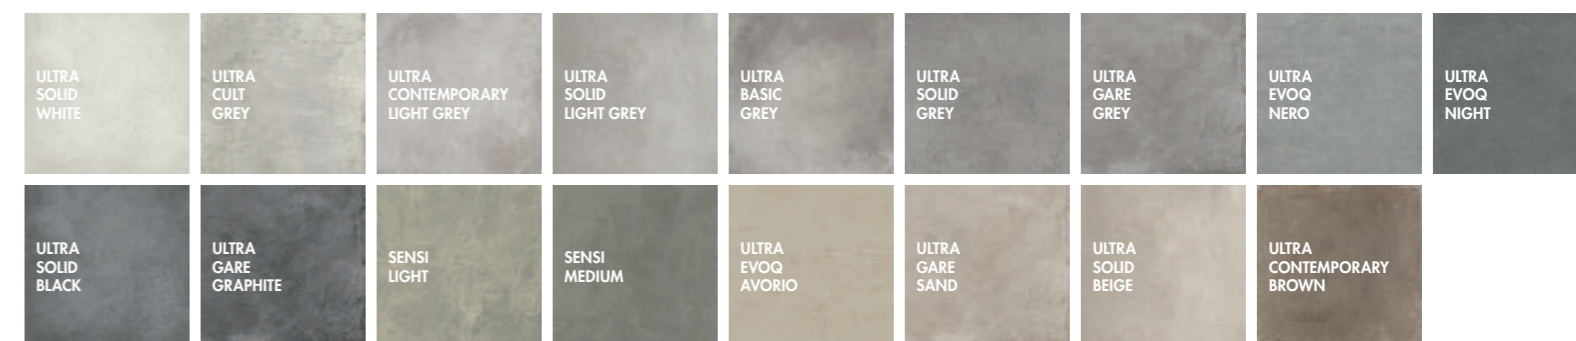

Effetto Cemento Concrete Look