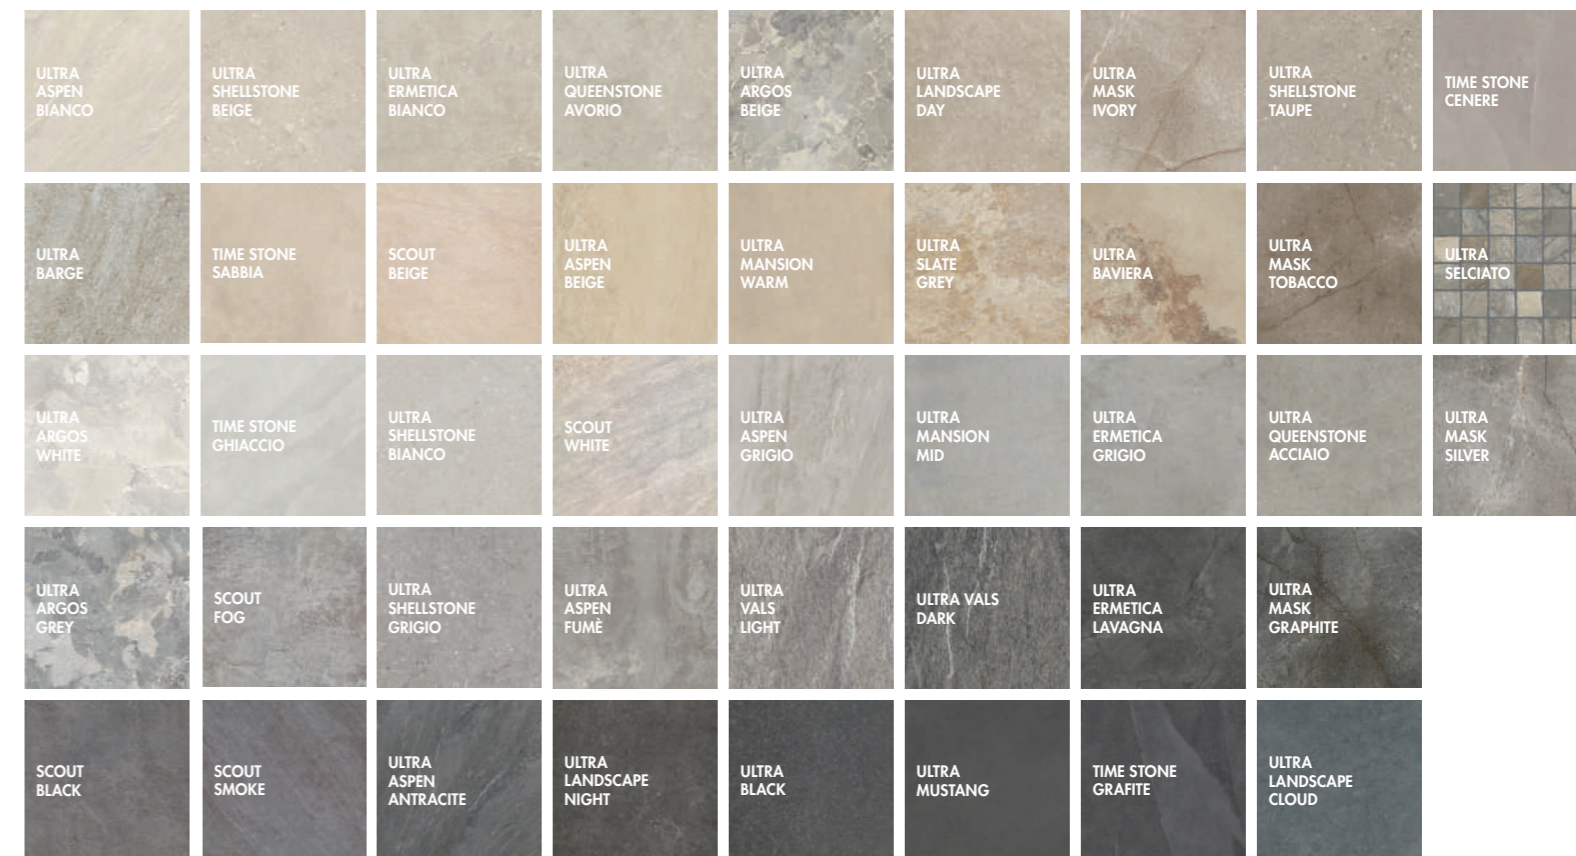

SPESSORATI

GRES PORCELLANATO RETTIFICATO RECTIFIED PORCELAIN STONEWARE

Effetto Pietra Stone Look