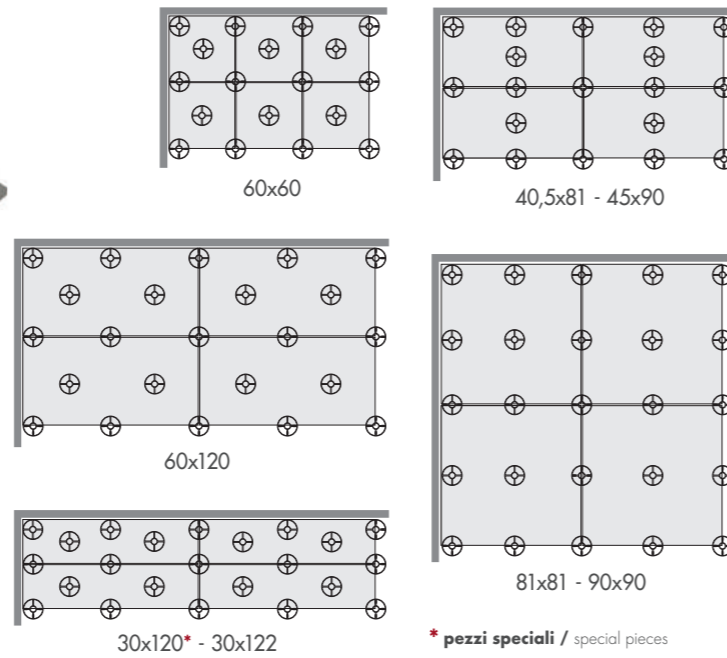

Ad oggi non esiste una normativa specifica per i pavimenti sopraelevati da esterno, si rimanda pertanto al professionista progettista un'attenta valutazione dei requisiti del progetto. COTTO PETRUS suggerisce l'utilizzo di supporti aggiuntivi sotto le piastrelle, come da schema sotto riportato.
To date, there is no existing regulatory standard regarding outdoor raised floors. Therefore, the Customer/Designer/Project Manager has to arrange for a careful assessment of the project and its requirements. COTTO PETRUS recommends the adoption of additional supports under the tiles, as per diagram below.